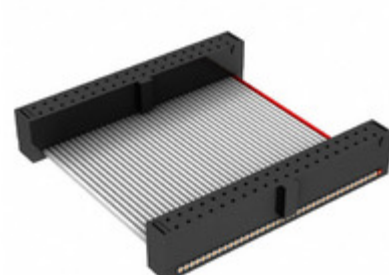

## FFSD-20-D-07.20-01-N

Obrázky jsou pouze orientační.  
Podrobné informace o produktu naleznete v části Technické údaje produktu.  
Koupit FFSD-20-D-07.20-01-N s důvěrou od Component-World.HK, 1 rok záruka

**Part Number:** [FFSD-20-D-07.20-01-N](#)

**Výrobce:** [Samtec, Inc.](#)

**Popis:** .050 X .050 C.L. FEMALE IDC ASSE

**Datový list:** [FFSD Series Datasheet](#)

[FFSD-xx-x-xx.xx-01-x-x-zzz Drawing](#)

**RoHS Status:** Bez olova / V souladu RoHS

### PARAMETR PRODUKTU

<b>Part Number</b>	FFSD-20-D-07.20-01-N	<b>Výrobce</b>	<a href="#">Samtec, Inc.</a>
<b>Popis</b>	.050 X .050 C.L. FEMALE IDC ASSE	<b>Stav volného vedení / RoHS</b>	Bez olova / V souladu RoHS
<b>Dostupné množství</b>	6650 pcs	<b>Datový list</b>	<a href="#">FFSD Series Datasheet</a> <a href="#">FFSD-xx-x-xx.xx-01-x-x-zzz Drawing</a>
<b>Kategorie</b>	<a href="#">Sestavy kabelů</a>	<b>Série</b>	*
<b>Výrobní standardní doba výroby</b>	3 Weeks	<b>Stav volného vedení / RoHS</b>	Lead free / RoHS Compliant
<b>Detailní popis</b>	Position Cable Assembly Rectangular		